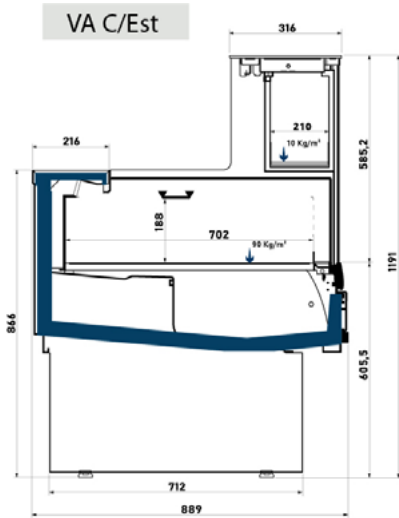

# HORIZONTALES Quadro

Simbolo categoría de alimentos

Simbolo características técnicas

Enmarca tu negocio con Quadro. Exhibidora horizontal en su versión VA para atención personalizada y LS para libre servicio. Al tener una huella reducida, QUADRO es ideal para tiendas tradicionales o especializadas de pequeña superficie.

# HORIZONTALES QUADRO

QUADRO				
Largo (cm)		125	188	250
Quadro	Vidrio Alto	•	•	•
	VA C/Est	•	•	•
	LS	•	•	•