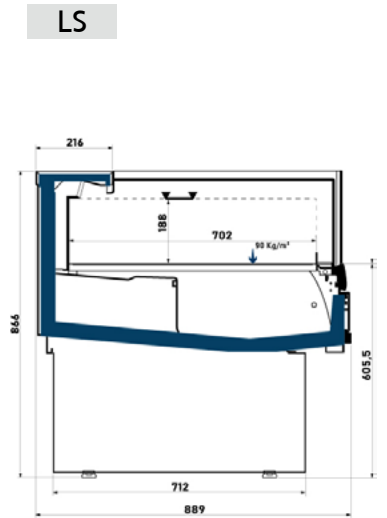

# HORIZONTALES Quadro

Simbolo categoría de alimentos

Simbolo características técnicas

Enmarca tu negocio con Quadro. Exhibidora horizontal en su versión VA para atención personalizada y LS para libre servicio. Al tener una huella reducida, QUADRO es ideal para tiendas tradicionales o especializadas de pequeña superficie.

# HORIZONTALES QUADRO

QUADRO				
Largo (cm)		125	188	250
Quadro	Vidrio Alto	•	•	•
	VA C/Est	•	•	•
	LS	•	•	•