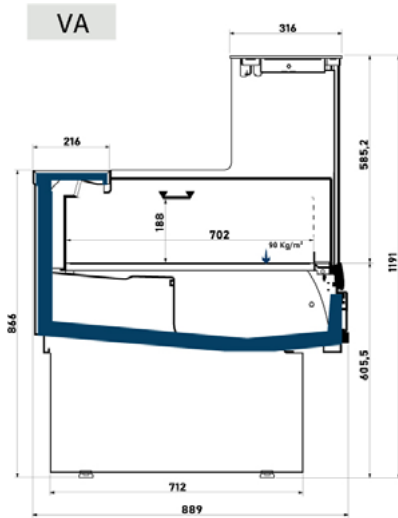

# HORIZONTALES Quadro

Simbolo categoría de alimentos

Simbolo características técnicas

Enmarca tu negocio con Quadro. Exhibidora horizontal en su versión VA para atención personalizada y LS para libre servicio. Al tener una huella reducida, QUADRO es ideal para tiendas tradicionales o especializadas de pequeña superficie.

# HORIZONTALES QUADRO

QUADRO				
Largo (cm)		125	188	250
Quadro	Vidrio Alto	•	•	•
	VA C/Est	•	•	•
	LS	•	•	•