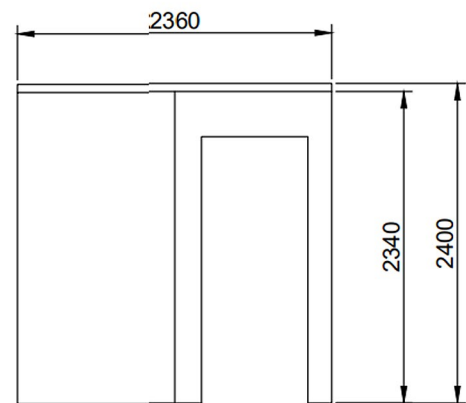

Vista Frontal

EPTA ARGENTINA S.A
Ovidio Lagos 6753 - S2011MZD Rosario, Argentina
Tel. (54-341)461-5000 - Fax (54-341) 462-6094
info@epta-argentina.com

OFICINA COMERCIAL BUENOS AIRES
José León Cabezón 2488 - CABA
Tel/Fax (+54-11)4572-7560
ventas@epta-argentina.com