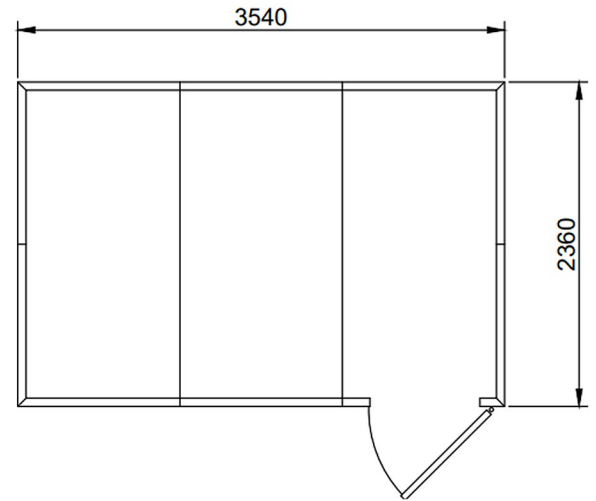

CoolBOX 328D