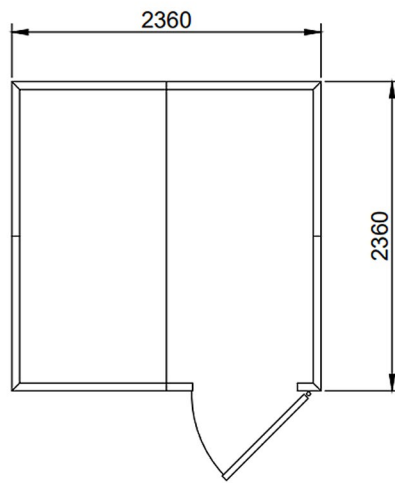

CoolBOX 228D