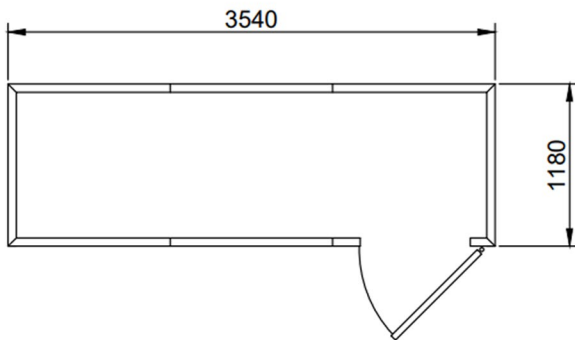

CoolBOX 318D