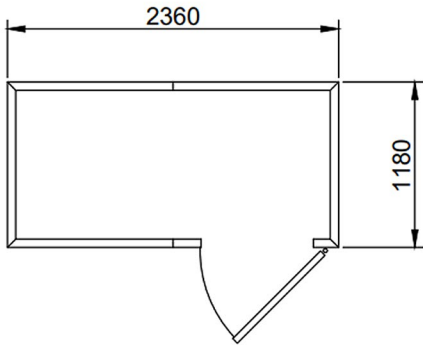

### MODELOS DISPONIBLES

	Largo Ext	Ancho Ext	Altura Ext	Espesor Panel	Puerta	Apertura
CoolBOX 218D	2,36 m	1,18 m	2,42 m	60 mm	0,8 x 2 m	Derecha
CoolBOX 218I						Izquierda
CoolBOX 216D					0,6 x 2 m	Derecha
CoolBOX 216I						Izquierda
CoolBOX 228D	2,36 m	2,36 m	2,42 m	60 mm	0,8 x 2 m	Derecha
CoolBOX 228I						Izquierda
CoolBOX 226D					0,6 x 2 m	Derecha
CoolBOX 226I						Izquierda
CoolBOX 318D	3,54 m	1,18 m	2,42 m	60 mm	0,8 x 2 m	Derecha
CoolBOX 318I						Izquierda
CoolBOX 316D					0,6 x 2 m	Derecha
CoolBOX 316I						Izquierda
CoolBOX 328D	3,54 m	2,36 m	2,42 m	60 mm	0,8 x 2 m	Derecha
CoolBOX 328I						Izquierda
CoolBOX 326D					0,6 x 2 m	Derecha
CoolBOX 326I						Izquierda